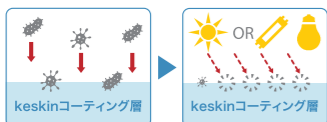

keskin® ケスキ
ハウスクリーニング

この冬のウィルス対策に有効!

風邪やインフルエンザ予防には、プロの技による徹底クリーニングと keskinコーティングを! この2段階の掃除で汚れがつきにくい状態をキープしつつ、空気までもキレイに。

WEBご注文限定
【お申し込み期限】2019年12月16日
【サービス実施期間】2020年1月4日~1月31日

ふだんのお手入れがラクできる近道にも

常に清潔にしておきたい場所こそ効果的

お得パックで“キレイの長持ち”を実感

浴室の防カビ・
抗菌コーティング
(ハウスクリーニング付き)

なかなか行き届かないお風呂場の天井や壁の掃除も、keskinコーティングのおかげでカビ対策も万全です。

チラシ商品コード C1547

WEBご注文限定

提供元通常価格 30,470円(税込)

→ 29,500円(税込)

トイレの抗菌・
防臭コーティング
(ハウスクリーニング付き)

狭いぶん掃除がしづらくホコリも溜まりがちだから、keskinコーティングでピカピカを維持しましょう。

チラシ商品コード C1548

WEBご注文限定

提供元通常価格 19,195円(税込)

→ 18,600円(税込)

浴室+トイレの防カビ・
防臭・抗菌コーティング
(ハウスクリーニング付き)

浴室もトイレもまとめてkeskinコーティングすれば、掃除の手間も減り清々しい気分です。

チラシ商品コード C1549

WEBご注文限定

提供元通常価格 48,125円(税込)

→ 46,700円(税込)

keskin® とは?

室内の弱い光でも菌・ウィルス・ニオイの元を水や二酸化炭素などに分解除去してキレイを保つ、独自の特許技術によるバリアコーティング剤。表面は水の膜が張った状態となり、その水分がコーティング面になじむ超親水性効果で、汚れがつきにくくなるのです。

室内灯や家の中に入る“光の子カラ”で効果が持続

手軽に使えておすすめ!
「keskinエアゾール」のご購入は
Life Time Portal へアクセス

気になる場所、モノにスプレーして光を当てるだけ。トイレや浴室はもちろん、毎日食事するテーブルや洗濯できないカーペットなどあらゆる箇所に使えます。

※ご注文状況によりお申し込み期限前に受付を終了させていただく場合がございます。

ご注意 ※P.07の注意事項をご確認のうえ、アクセスしてください

WEBご注文 (Webならカンタン!)

ライフタイムポータル 検索

TOPページの検索ボタンから、記載の「チラシ商品コード」を入力し、該当ページよりご注文

商品内容に関するお問い合わせ

0120-54-1722

【受付時間】9:00~20:00
【定休日】年末年始

※お電話の際に「東急コミュニティーのライフタイム通信を見て」とお伝えください。

【提供元】株式会社KIREI produce おそうじ革命

掲載の画像・イラストはすべてイメージです。

Life Time ライフタイム
通信

マンションライフをより快適にする“通販カタログ”

2019
Winter
vol.10

正解 年明けがラクして

大掃除はいつもより

師走をのんびり過ごしたいから

東急コミュニティーが運営するお住まいの皆様専用のポータルサイト

Life Time Portal

ずっとの幸せを、あたり前に。

登録は無料! 今すぐアクセスしてお得体験!

登録カンタン 3STEP! STEP 1 基本情報入力! STEP 2 登録用メール受信! STEP 3 必要事項入力!

●Life Time Portal(ライフタイムポータル)のご登録・ご利用に関するお問い合わせ

Life Time Portal お客様窓口

0120-456-109

【受付時間】9:30~18:00