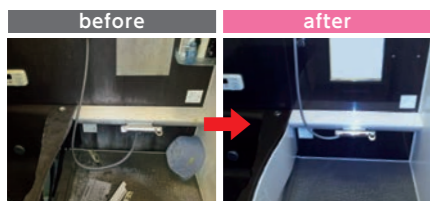

keskin® ケスキ
ハウスクリーニング

この冬のウィルス対策に有効!

風邪やインフルエンザ予防には、プロの技による徹底クリーニングと keskinコーティングを! この2段階の掃除で汚れがつきにくい状態をキープしつつ、空気までもキレイに。

WEBご注文限定
【お申し込み期限】2019年12月16日
【サービス実施期間】2020年1月4日~1月31日

ふだんのお手入れがラクできる近道にも

常に清潔にしておきたい場所こそ効果的

お得パックで“キレイの長持ち”を実感

浴室の防カビ・
抗菌コーティング
(ハウスクリーニング付き)

なかなか行き届かないお風呂場の天井や壁の掃除も、keskinコーティングのおかげでカビ対策も万全です。

チラシ商品コード C1547

WEBご注文限定

提供元通常価格 30,470円(税込)

→ 29,500円(税込)