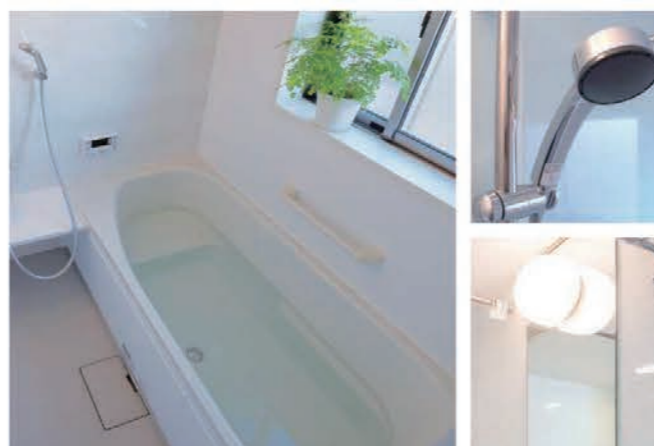

提供元販売価格 25,000円(税込)

- 作業箇所
- シンク ●ガス台(ガステーブル) ●ガスコンロ
 - グリル(扉・焼網・皿のみ) ●上下吊戸棚表面 ●天袋 ●照明 ●蛇口
 - 窓(室内側のみ) ●壁面(前面・側面)など

レンジフード

提供元販売価格 13,750円(税込)

- 作業箇所
- フィルター ●ドラム内部 ●内部ファン ●その他各パーツ
- ※メーカー機種・機器の劣化などにより作業が出来ない場合がございます。
また汚れの具合や劣化により塗装が剥がれやすくなっている場合がございます。
※電気配線/モーター/防火ダンパー/逆流弁/ダクト内部は対象外です。

浴室

提供元販売価格 18,150円(税込)

- 作業箇所
- 浴槽 ●天井 ●床 ●壁面 ●窓(室内側のみ) ●照明カバー ●換気口
 - ドア ●カラン ●鏡 ●シャワー ●ヘアキャッチャー
- ※浴室換気扇/浴室乾燥機の分解洗浄は対象外です。
※風呂釜循環金具内/排水口内/洗面器/イス/蓋は対象外になります。
※カビ/ワロコ取りは材質を傷つけないところまでの作業となります。

洗面所+トイレ

提供元販売価格 20,570円(税込)