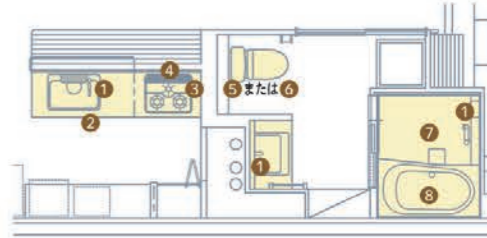

魅力的な商品に交換 交換期限>2020年6月30日まで

取得したポイントは省エネ家電や掃除用品をはじめ、食料品や防災グッズ、ベビー&キッズ用品等、20000点を超える豊富なラインナップからお選びいただけます。新しい住まいに、すぐ役立つ商品が充実!
※商品券や即時交換(追加工事費への充当)はできません。

ポイント対象期間 ※ポイント発行は予算がなくなり次第、終了いたします

〈請負契約・着工申請〉2020年3月31日まで かつ 〈お引渡し〉2019年10月1日以降～2020年3月31日まで ※1000万円以上の場合は2020年9月30日まで

水まわりの場合(一例)

①節湯水栓 4,000ポイント ※取得できるポイントは1箇所のみ	⑤節水型便座 16,000ポイント
②ビルトイン食洗機 18,000ポイント	⑥掃除しやすいトイレ 18,000ポイント
③掃除しやすいレンジフード 9,000ポイント	⑦浴室乾燥機 18,000ポイント
④ビルトイン自動調理対応コンロ 12,000ポイント	⑧断熱浴室 24,000ポイント

- ①4,000ポイント+②18,000ポイント+③9,000ポイント+④12,000ポイント+⑤16,000ポイント+⑥18,000ポイント+⑦18,000ポイント+⑧24,000ポイント

〈トータル〉103,000ポイント

設備機器 **10年保証**付き!
※1 保証対象等詳細については当社営業担当にお問い合わせください。

LifeTime通信 限定パック 東急Re・デザインセレクション仕様