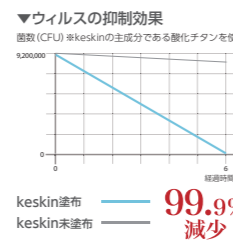

WEBご注文限定

提供元通常価格 48,125円(税込)

→ 46,700円(税込)

keskin® とは?

室内の弱い光でも菌・ウィルス・ニオイの元を水や二酸化炭素などに分解除去してキレイを保つ、独自の特許技術によるバリアコーティング剤。表面は水の膜が張った状態となり、その水分がコーティング面になじむ超親水性効果で、汚れがつきにくくなるのです。

室内灯や家の中に入る“光の子カラ”で効果が持続

手軽に使えておすすめ!
「keskinエアゾール」のご購入は
Life Time Portal へアクセス