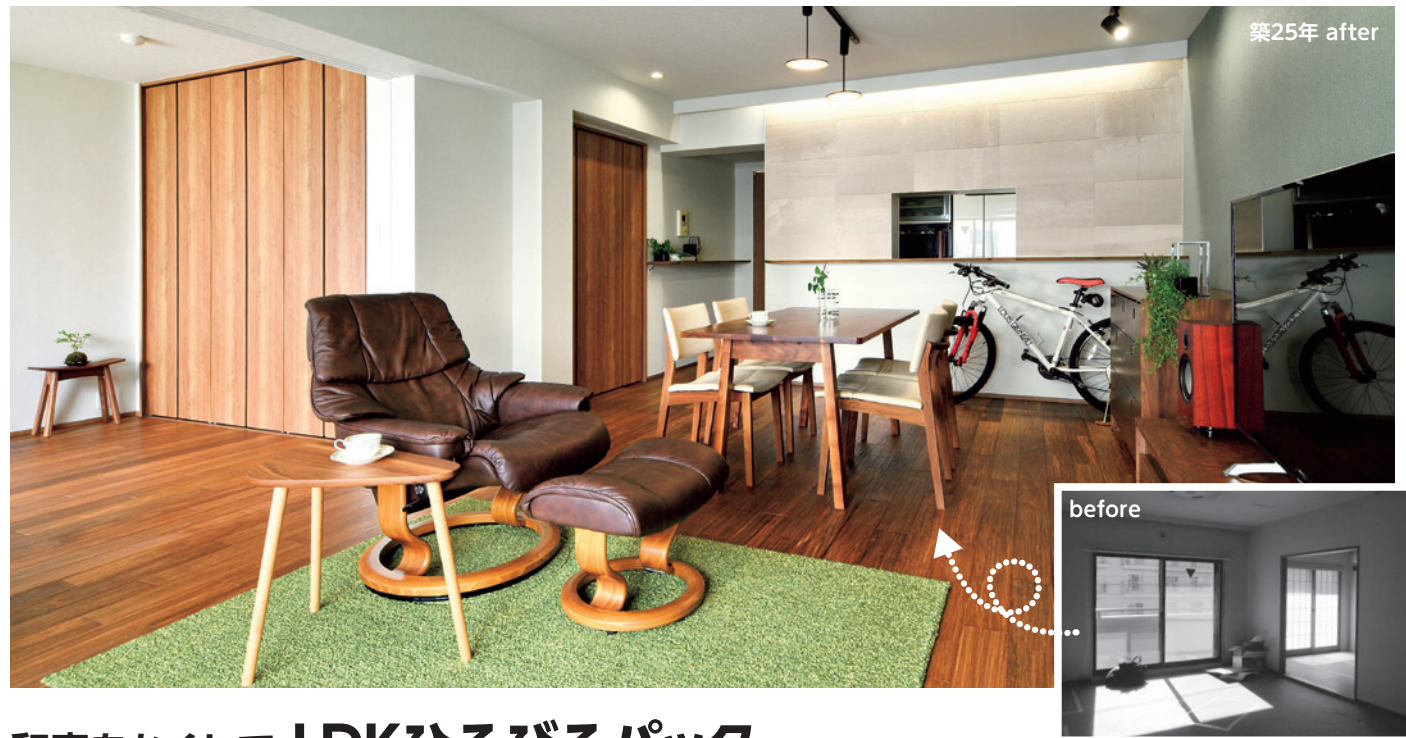

東急Re・デザイン セレクション発売記念 「定価制」 リフォームパック

設備機器 **10**年保証※付き!
※保証料当社負担で期間中は何度でも
修理代 **0**円

新築同様に住まいを再生。内装工事込みで安心な定価制リフォームパックです。

和室をなくして LDKひろびろパック

CASE 1 間取りを変え、暮らし心地のよい広いリビングへ。

家族構成が変わるなどしてリビング横の和室をもてあましていませんか。和室をなくしリビングを拡張、ひろびろとした居心地のよい空間に仕上げます。