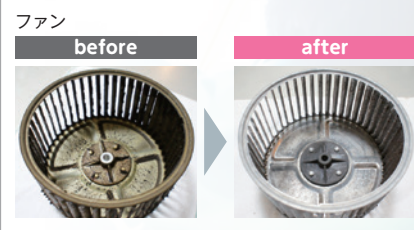

【お申し込み期間】2019年 5月22日 ~ 6月30日 【サービス実施期間】2019年 5月29日 ~ 7月15日 ※全て税込表示です。

キッチン換気扇 [レンジフードタイプ] クリーニング

プロの技でキッチンの換気扇 [レンジフードタイプ] を分解洗浄するクリーニングだから、換気効率が上がり、お部屋の空気も爽やか!

キッチンの換気扇は設置箇所が高いのでお手入れしにくく、分解して掃除するのは自分ではムリ。換気効率が悪くなったり、前回のクリーニングから2~3年たっていたら、クリーニングどきです。

プロの技で細部のパーツまで分解洗浄

内部ファンの汚れやニオイもスッキリ

換気効率もグーンとアップ

浴室クリーニング

梅雨入り前の今のうちに浴室クリーニング。こびりついた水垢や汚れをプロの技で除去し、カビも予防!

キッチン換気扇 [レンジフードタイプ] クリーニングにプラスして、浴室をまるまるクリーニング。カビ、水垢、石けんカス、皮脂汚れなどさまざまな汚れを細部まで、それぞれの汚れに合わせた専用洗剤でしっかり落とします。