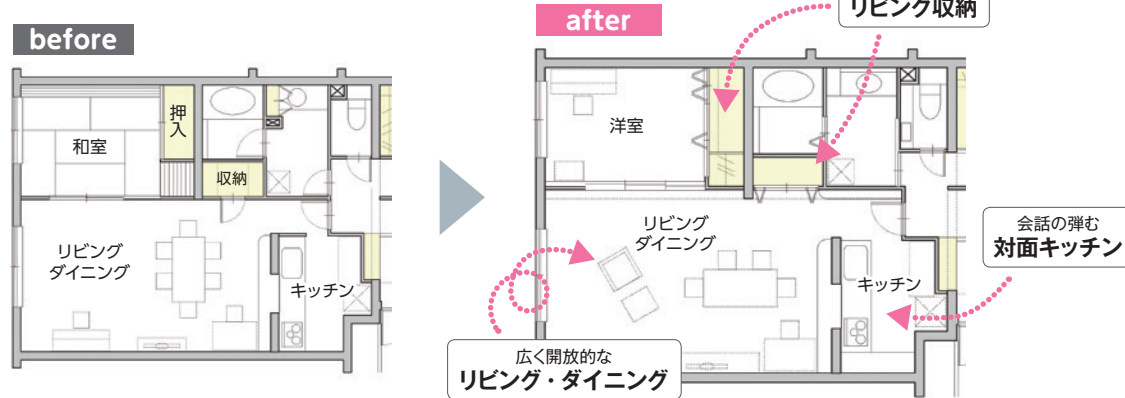

LDKひろびろパック

リフォームするお部屋

リビング・ダイニング(16帖)

+ キッチン(3.5帖) (位置移動)

+ リビング収納L (2カ所)

キッチン本体:
タカラスタANDARD
詳細は右記をご確認ください。

費用の目安 T-セレクション標準仕様 施工内装費込み(直床) 約 **375**万円(税込) ~

使い勝手の良さや清掃性にこだわったシステムキッチン