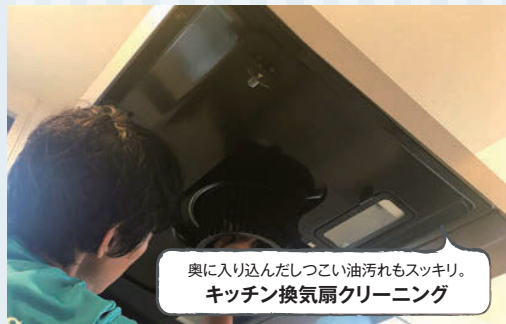

LifeTime

マンションライフをより快適にする“通販カタログ”

ライフタイム 通信

2019 Summer vol.08

奥に入り込んだしつこい油汚れもスッキリ。
キッチン換気扇クリーニング

浴室クリーニングは
梅雨前の今のうちに。

頑固な汚れもプロのテクニックで除去。
キッチンクリーニング

先取りケアで「とっても、快適！」
今のうちに、夏の準備をしましょう。