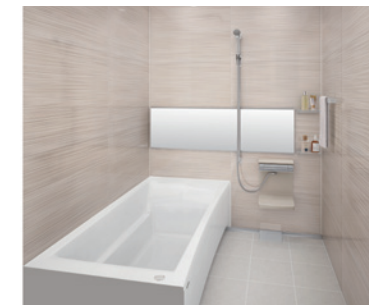

築年数を経たマンションで気になるのが水まわり。バス、洗面、システムキッチン、トイレを最新設備に。壁や天井、床もきれいにリフォームします。

保温性・清掃性に優れたシステムバス

●システムバス設備: 内寸120cm×160cm・高断熱FRP浴槽・保温材付き磁器タイル洗い場・手すり兼用シャワーフックスライドバー・LEDダウンライト照明・100V浴室暖房乾燥機・ワイドフリアミラー・収納棚(2段)・タオルかけ・開き扉・ホーロークリーン浴室パネル(6面保温)