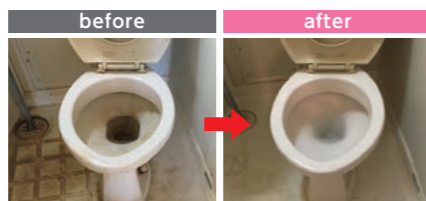

なかなか行き届かないお風呂場の天井や壁の掃除も、keskinコーティングのおかげでカビ対策も万全です。

チラシ商品コード C1547

WEBご注文限定

提供元通常価格 30,470円(税込)

→ 29,500円(税込)

常に清潔にしておきたい場所こそ効果的

トイレの抗菌・防臭コーティング (ハウスクリーニング付き)

狭いぶん掃除がしづらくホコリも溜まりがちだから、keskinコーティングでピカピカを維持しましょう。