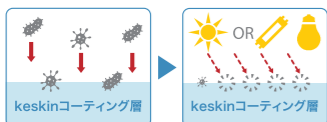

WEBご注文限定

提供元通常価格 48,125円(税込)

→ 46,700円(税込)

keskin® とは?

室内の弱い光でも菌・ウィルス・ニオイの元を水や二酸化炭素などに分解除去してキレイを保つ、独自の特許技術によるバリアコーティング剤。表面は水の膜が張った状態となり、その水分がコーティング面になじむ超親水性効果で、汚れがつきにくくなるのです。

室内灯や家の中に入る“光の子カラ”で効果が持続

手軽に使えておすすめ!