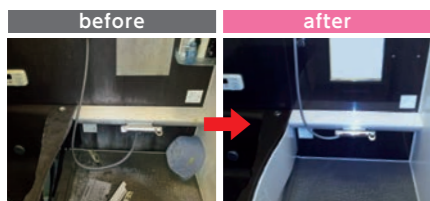

keskin® ケスキ

ハウスクリーニング

この冬のウィルス対策に有効!

風邪やインフルエンザ予防には、プロの技による徹底クリーニングと keskinコーティングを! この2段階の掃除で汚れがつきにくい状態をキープしつつ、空気までもキレイに。

WEBご注文限定
 【お申し込み期限】2019年12月16日
 【サービス実施期間】2020年1月4日~1月31日

ふだんのお手入れがラクできる近道にも

浴室の防カビ・抗菌コーティング (ハウスクリーニング付き)