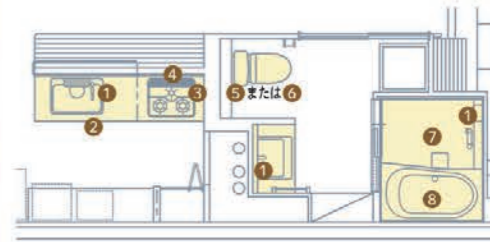

魅力的な商品に交換 交換期限>2020年6月30日まで

取得したポイントは省エネ家電や掃除用品をはじめ、食料品や防災グッズ、ベビー&キッズ用品等、20000点を超える豊富なラインナップからお選びいただけます。新しい住まいに、すぐ役立つ商品が充実!
※商品券や即時交換(追加工事費への充当)はできません。

ポイント対象期間 ※ポイント発行は予算がなくなり次第、終了いたします

〈請負契約・着工申請〉2020年3月31日まで かつ 〈お引渡し〉2019年10月1日以降～2020年3月31日まで ※1000万円以上の場合は2020年9月30日まで

水まわりの場合(一例)

①節湯水栓 4,000ポイント ※取得できるポイントは1箇所のみ	⑤節水型便座 16,000ポイント
②ビルトイン食洗機 18,000ポイント	⑥掃除しやすいトイレ 18,000ポイント
③掃除しやすいレンジフード 9,000ポイント	⑦浴室乾燥機 18,000ポイント
④ビルトイン自動調理対応コンロ 12,000ポイント	⑧断熱浴室 24,000ポイント

①4,000ポイント+②18,000ポイント+③9,000ポイント+④12,000ポイント+⑤16,000ポイント+⑥18,000ポイント+⑦18,000ポイント+⑧24,000ポイント

〈トータル〉103,000ポイント

設備機器 **10年保証**付き!
※1 保証対象等詳細については当社営業担当にお問い合わせください。

LifeTime通信 限定パック 東急Re・デザインセレクション仕様