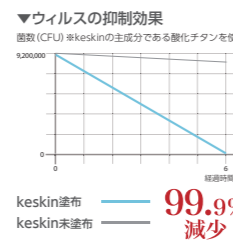

WEBご注文限定

提供元通常価格 48,125円(税込)

→ 46,700円(税込)

keskin® とは?

室内の弱い光でも菌・ウィルス・ニオイの元を水や二酸化炭素などに分解除去してキレイを保つ、独自の特許技術によるバリアコーティング剤。表面は水の膜が張った状態となり、その水分がコーティング面になじむ超親水性効果で、汚れがつきにくくなるのです。

室内灯や家の中に入る“光の子カラ”で効果が持続

手軽に使えておすすめ!