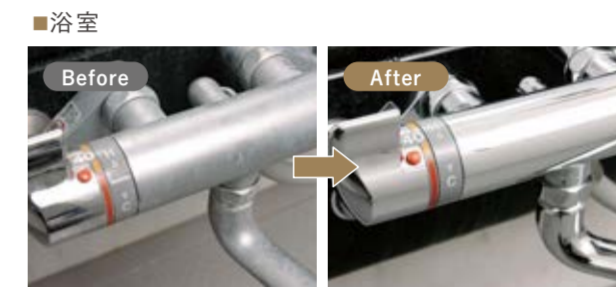

1. お掃除箇所
2. **エアコン**
     エアコン本体・アルミフィン・ファン・ドレンパン・外装パネル・フィルター・フィルターお掃除ユニット※お掃除機能付き
   - **洗面所**
     照明・鏡・洗面ボウル・蛇口・収納庫表面など
   - **浴室**
     浴槽・天井・壁・床・ドア・シャワーヘッド・蛇口・鏡・エプロン内部(外せる場合のみ簡易清掃)など