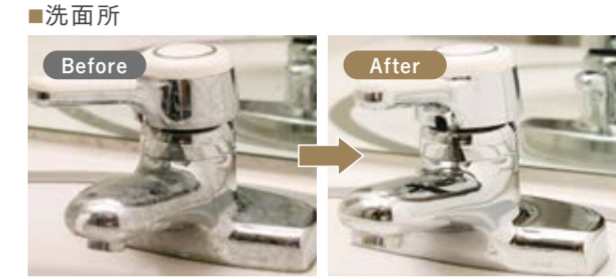

ご自身ではなかなか手が届かない隙間や、分解が難しい場所もプロにまかせれば解決! 隅々までキレイにします。

POINT! 頑固な汚れも、特殊機材と
洗浄剤でしっかり落とす。

ベタベタ油汚れやたままった水アカなど、汚れの特性を見極め、状態に合わせたクリーニング方法でしっかり対応いたします。

POINT! 嫌な臭いも、汚れと一緒に
しっかり取り除く。

嫌な臭いは、油脂や水アカ、カビや焦げ付きなどの様々な汚れが原因。しっかり落として快適な水まわりにしましょう。

洗浄した水はこんなに真っ黒!!

- お掃除箇所
- エアコン**
エアコン本体・アルミフィン・ファン・ドレンパン・外装パネル・フィルター・フィルターお掃除ユニット※お掃除機能付き
 - 洗面所**
照明・鏡・洗面ボウル・蛇口・収納庫表面など
 - 浴室**
浴槽・天井・壁・床・ドア・シャワーヘッド・蛇口・鏡・エプロン内部(外せる場合のみ簡易清掃)など

〈キャンペーン商品〉パックで頼むと断然お得に!

洗濯機除菌洗浄クリーニング特別パック 【申込期限】2019年4月22日(月) 【サービス実施期限】2019年5月19日(日)