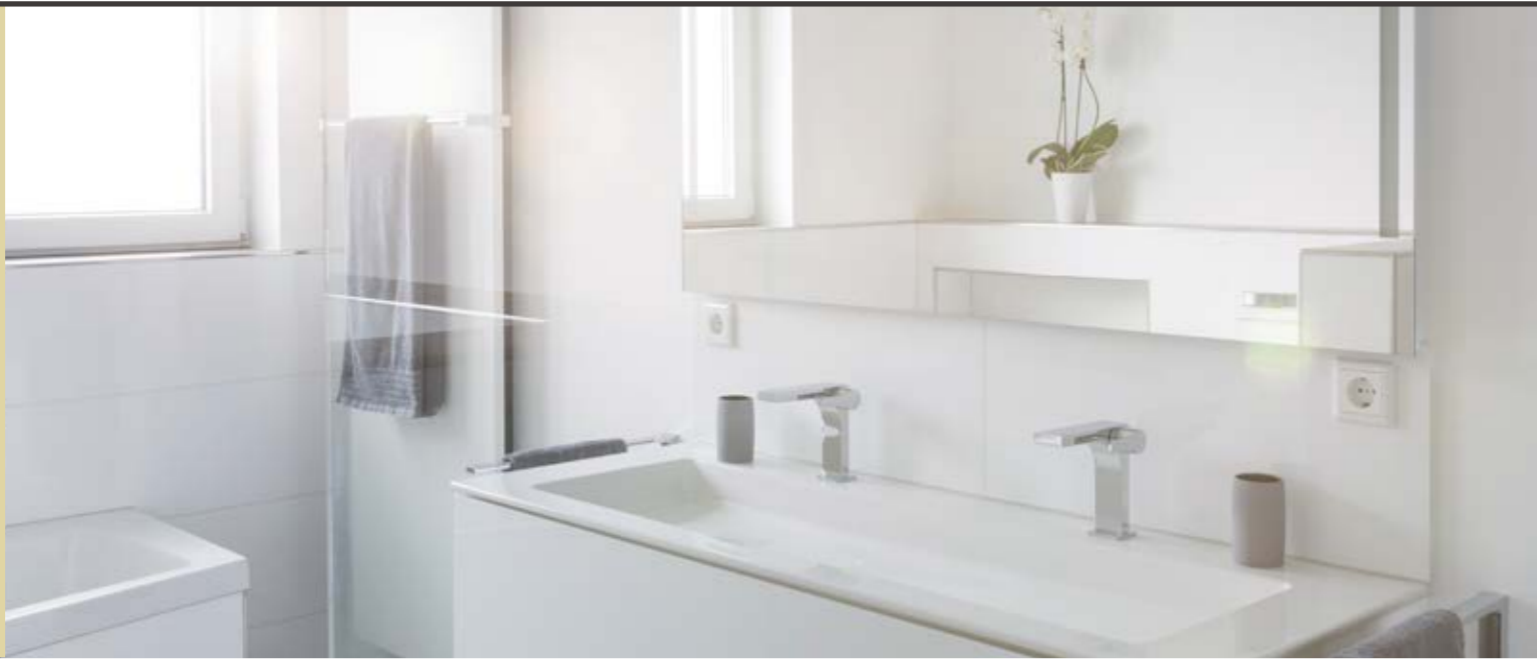

カビの繁殖は、
そろそろ活発化！
対策は今のうちに。

02.

ハウス クリーニング

せっかく洗った洗濯物に黒い汚れが付く…

という場合は要注意。

洗濯槽の裏側がカビで真っ黒の可能性あります。

洗濯機除菌洗浄クリーニング

POINT! 1箇所ずつ、丁寧にしっかりお掃除します。

■クリーニング手順

2種類の強力発泡剤で汚れを浮かせませす。

上部パネルを分解します。

電動ドライバーと専用ブラシで洗濯槽の裏側を洗浄します。

オリジナル除菌剤で強力除菌します。

試運転して拭き上げて終了です。

- 洗濯機
- エアコン
- 洗面所一式
- 浴室一式

洗濯槽は
カビ・雑菌が好む
最高の条件が
整っています!

エサとなる
皮脂・洗剤カス

湿度が高い

風通しがわるい

エサとなる泥汚れ

皮脂汚れ

カビ

細菌

【注意事項】
●サービスの提供元：HITOWAライフパートナー株式会社(おそうじ本舗運営会社) 〒106-0032 東京都港区六本木1-4-5 アークヒルズ サウスタワー18階・19階 ●代金等の支払時期/方法：【WEB注文】ご注文時/クレジット決済【電話注文】サービス実施当日/現のうき決定いたします。●キャンセルに関する事項：日程調整後のキャンセルは、キャンセル費用として5,000円を頂戴する場合がございます。●その他注意事項：【共通】※電気、水道・ガスをお借りする場合がございます。※汚れの程度により落とすきれない場合がございます。※年々できません。※汚れの状態によっては分解洗浄ができない場合がございます。※乾燥機能付きで、一部対応できない機種もございます。【エアコン】※業務用エアコン(壁掛けタイプで横幅90cm以上)、床置きタイプ、ウィンドウタイプは対応できません。【浴室】※面積が1坪以上(3.3)の劣化などにより作業ができない場合がございます。また汚れの具合や劣化により塗装が剥がれやすくなる場合がございます。※店舗用、業務用レンジフード、防火ダンパー、ダクト(換気通路)、シャッター、壁面(正面・側面)、電気配線、モーター、逆流弁は対象外となります。

【ご注文方法・お問い合わせ】

WEB注文 (ライフタイムポータル) | ライフタイムポータル 検索 | または | 電話注文 | 0120-24-9115

【サービスの提供元】HITOWAライフパートナー(株) ※お電話の際に、「ライフタイム通信を見て」または「チラシ商品コード」をお伝えください。 ※お問い合わせも承ります。

エアコン・洗面所・浴室クリーニング

プロにまかせるとここが違う!

POINT! 分解洗浄で、見えないところの
汚れまでピカピカに。

ご自身ではなかなか手が届かない隙間や、分解が難しい場所もプロにまかせれば解決! 隅々までキレイにします。

POINT! 頑固な汚れも、特殊機材と
洗浄剤でしっかり落とす。

ベタベタ油汚れやたままった水アカなど、汚れの特性を見極め、状態に合わせたクリーニング方法でしっかり対応いたします。

POINT! 嫌な臭いも、汚れと一緒に
しっかり取り除く。

嫌な臭いは、油脂や水アカ、カビや焦げ付きなどの様々な汚れが原因。しっかり落として快適な水まわりにしましょう。

洗浄した水はこんなに真っ黒!!

1. お掃除箇所
2. **エアコン**
     エアコン本体・アルミフィン・ファン・ドレンパン・外装パネル・フィルター・フィルターお掃除ユニット※お掃除機能付き
   - **洗面所**
     照明・鏡・洗面ボウル・蛇口・収納庫表面など
   - **浴室**
     浴槽・天井・壁・床・ドア・シャワーヘッド・蛇口・鏡・エプロン内部(外せる場合のみ簡易清掃)など

〈キャンペーン商品〉パックで頼むと断然お得に!

洗濯機除菌洗浄クリーニング特別パック 【申込期限】2019年4月22日(月) 【サービス実施期限】2019年5月19日(日)

A 洗濯機除菌洗浄クリーニング + エアコンクリーニング (お掃除機能付き) 電話注文価格(税込) 32,000円 WEB注文価格(税込) 31,000円 チラシ商品コード C1258	B 洗濯機除菌洗浄クリーニング + エアコンクリーニング (お掃除機能なし) 電話注文価格(税込) 25,400円 WEB注文価格(税込) 24,600円 チラシ商品コード C1259	C 洗濯機除菌洗浄クリーニング + 浴室クリーニング 電話注文価格(税込) 26,300円 WEB注文価格(税込) 25,500円 チラシ商品コード C1260	D 洗濯機除菌洗浄クリーニング + 洗面所クリーニング 電話注文価格(税込) 20,000円 WEB注文価格(税込) 19,600円 チラシ商品コード C1261

お掃除機能付きエアコンの
見分け方はこちら
※お掃除機能付きの場合でも、記載がないリモコンもございます。

お掃除機能なし
「内部クリーン」内部洗浄は
お掃除機能ではありません。

お掃除機能付き
「フィルター掃除」や「フィルターおそうじ」は
お掃除機能です。

〈ハウスクリーニング商品〉

サービス名	注文方法	提供元通常価格(税込)	電話注文価格(税込)	WEB注文価格(税込)	チラシ商品コード
キッチン	電話/WEB	19,440円	17,500円	16,600円	G0002
キッチン換気扇 レンジフードタイプ	電話/WEB	18,360円	16,600円	15,700円	G0005
浴室(浴室サイズ:3.3㎡未満)	電話/WEB	18,360円	16,600円	15,700円	G0004
浴室乾燥機	電話/WEB	10,800円	9,800円	9,200円	G0011
トイレ	電話/WEB	12,420円	11,200円	10,600円	G0013
洗面所	電話/WEB	10,800円	9,800円	9,200円	G0015
エアコン 壁掛けタイプ(お掃除機能なし+ACコート)	電話/WEB	15,120円	13,700円	12,900円	G0023
エアコン 壁掛けタイプ(お掃除機能付き+ACコート)	電話/WEB	25,920円	23,400円	22,100円	G0020
家庭用天井埋め込み形エアコン(ACコートなし)	電話/WEB	32,400円	29,200円	27,600円	G0696

※エアコン複数台のご注文も承っております。詳しくはWEB(ライフタイムポータル)または、お電話にてご確認ください。