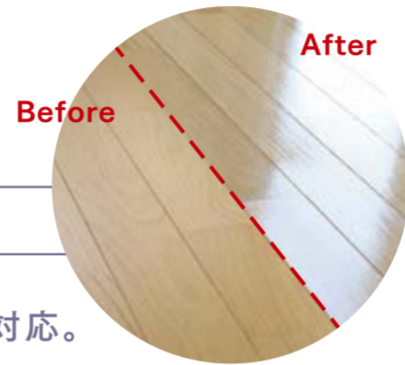

キズや汚れ、だんだん目立ってきていませんか？

05.

コーティング

キレイで清潔。お手入れも簡単に！
住み始めた頃の輝きを取り戻せます。

動画公開中！！

2分でわかる！
フロアコーティング

フロアコーティング

築11年以上のマンション限定商品

POINT! フロアコーティングは長期間、キレイな状態を維持します。

■フロアコーティングの特徴

ワックス不要	水や洗剤に強く キッチンまわりの 床に最適	ペットの ひっかき傷・ 尿に強い
シミができていく・ 剥げにくい	水拭きができる	ツヤが なかりにくい (約10年程度耐久*)

※1 使用方法により異なります。

フロアコーティング(15帖まで)	
提供元 通常価格(税込) 168,885円	お値引き額 31,185円OFF ▶ 137,700円
注文価格(税込)	
チラシ商品コード G0708	
※1帖追加の場合、9,180円(税込)を頂戴いたします。	

POINT! 施工は1日!初めての方でも安心対応。

■施工について

作業時間について	作業中の過ごし方	家具移動について	事前の掃除
午前中に作業を開始して 夕方には歩行可能!	施工しないお部屋で お過ごしいただけます。 水まわりの出入りも 可能です。	過重な家具 (冷蔵庫、食器棚、 ピアノなど)以外は すべて作業員が 移動します。	作業箇所を クリーニングしてから 作業しますので 事前掃除は 不要です。

フロアコーティング(20帖まで)	
提供元 通常価格(税込) 219,780円	お値引き額 46,980円OFF ▶ 172,800円
注文価格(税込)	
チラシ商品コード G0624	
※1帖追加の場合、8,640円(税込)を頂戴いたします。	

動画公開中！！

2分でわかる！
水まわりコーティング

水まわりコーティング

築11年以上のマンション限定商品

POINT! 目安耐久5年!防キズ・抗菌・防汚効果で、お手入れも簡単!

事前をしっかり クリーニング	仕上がりピカピカ	お手入れ簡単	安心の抗菌作用
こびりついた汚れや水 アカもクリーニングと 研磨作業でキレイに除 去してから施工!	光沢仕上げのコーテ ィング剤を使用するの で、見た目もピカピカ で水まわりも明るく!	洗剤を使わずに拭き 掃除だけで清潔感と 美しさを長期間維持し ます。	ガラス塗膜で覆うた め、雑菌や臭いもつき にくく、抗菌作用があり ます。

POINT! プロの技で、新品と感じられるほどキレイでピカピカに。

〈コーティング商品一覧〉

サービス名	注文方法	提供元通常価格(税込)	お値引価格	注文価格(税込)	チラシ商品コード
キッチンクリーニング&コーティング	電話	64,800円	6,480円OFF	58,320円	G0626
浴室クリーニング&コーティング	電話	86,400円	8,640円OFF	77,760円	G0628
洗面所クリーニング&コーティング	電話	25,920円	2,592円OFF	23,328円	G0627
トイレクリーニング&コーティング	電話	25,920円	2,592円OFF	23,328円	G0625